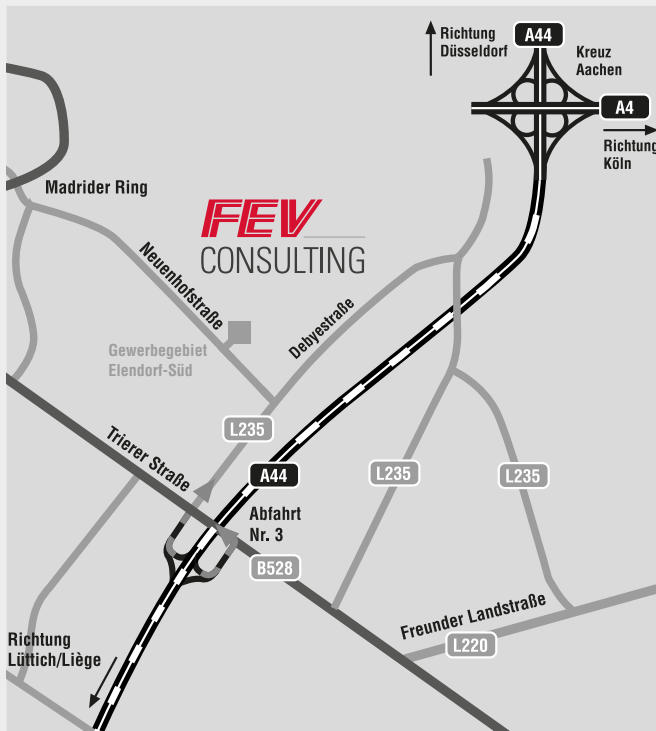

## Anfahrt ab A44 aus Düsseldorf/Lüttich

- › A44 folgen
- › Ausfahrt Aachen-Brand nehmen
- › Geradeaus über die Kreuzung in die Debyestraße fahren
- › An der dritten Ampel links in die Neuenhofstraße einbiegen
- › Nach ca. 200m befindet sich die FEV Consulting GmbH auf der rechten Seite

## Anfahrt ab A4 aus Köln/Heerlen

- › A4 folgen
- › Am Autobahnkreuz Aachen auf die A44 Richtung Lüttich (Liège) wechseln
- › Ausfahrt Aachen-Brand nehmen
- › Geradeaus über die Kreuzung in die Debyestraße fahren
- › An der dritten Ampel links in die Neuenhofstraße einbiegen
- › Nach ca. 200m befindet sich die FEV Consulting GmbH auf der rechten Seite

## Coming from Düsseldorf/Lüttich on highway A44

- › Follow highway A44
- › Turn off at exit Aachen-Brand
- › Straight ahead across the intersection into Debye-  
straße
- › Turn left at the third traffic lights into Neuenhof-  
straße
- › After approx. 200m FEV Consulting GmbH can be  
found on the right side

## Coming from Cologne/Heerlen on highway A4

- › Follow A4
- › Change onto highway A44 towards Lüttich (Liège)  
at the interchange “Aachen”
- › Turn off at exit Aachen-Brand
- › Straight ahead across the intersection into Debye-  
straße
- › Turn left at the third traffic lights into Neuenhof-  
straße
- › After approx. 200m FEV Consulting GmbH can be  
found on the right side