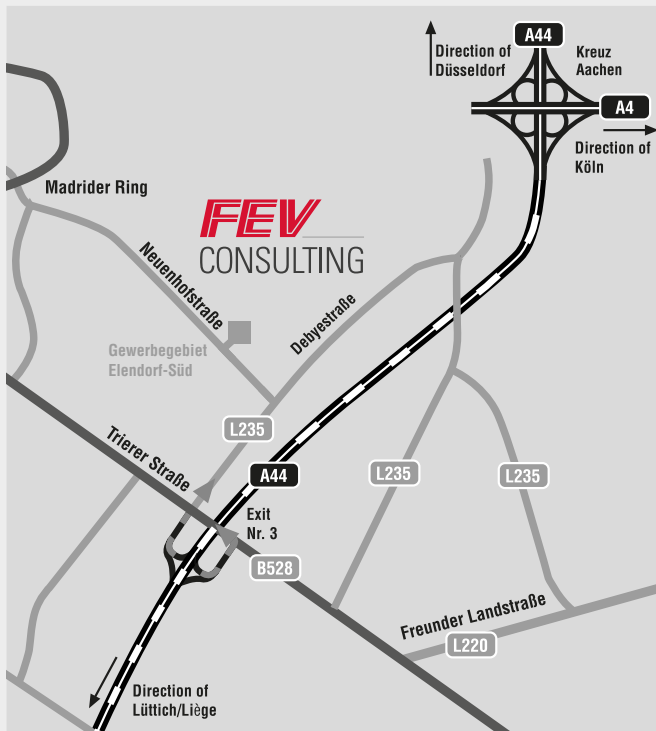

## Anfahrt ab A44 aus Düsseldorf/Lüttich

- › A44 folgen
- › Ausfahrt Aachen-Brand nehmen
- › Geradeaus über die Kreuzung in die Debyestraße fahren
- › An der dritten Ampel links in die Neuenhofstraße einbiegen
- › Nach ca. 200m befindet sich die FEV Consulting GmbH auf der rechten Seite

## Anfahrt ab A4 aus Köln/Heerlen

- › A4 folgen
- › Am Autobahnkreuz Aachen auf die A44 Richtung Lüttich (Liège) wechseln
- › Ausfahrt Aachen-Brand nehmen
- › Geradeaus über die Kreuzung in die Debyestraße fahren
- › An der dritten Ampel links in die Neuenhofstraße einbiegen
- › Nach ca. 200m befindet sich die FEV Consulting GmbH auf der rechten Seite

## Coming from Düsseldorf/Lüttich on highway A44

- › Follow highway A44
- › Turn off at exit Aachen-Brand
- › Straight ahead across the intersection into Debye-  
straße
- › Turn left at the third traffic lights into Neuenhof-  
straße
- › After approx. 200m FEV Consulting GmbH can be  
found on the right side

## Coming from Cologne/Heerlen on highway A4

- › Follow A4
- › Change onto highway A44 towards Lüttich (Liège)  
at the interchange “Aachen”
- › Turn off at exit Aachen-Brand
- › Straight ahead across the intersection into Debye-  
straße
- › Turn left at the third traffic lights into Neuenhof-  
straße
- › After approx. 200m FEV Consulting GmbH can be  
found on the right side